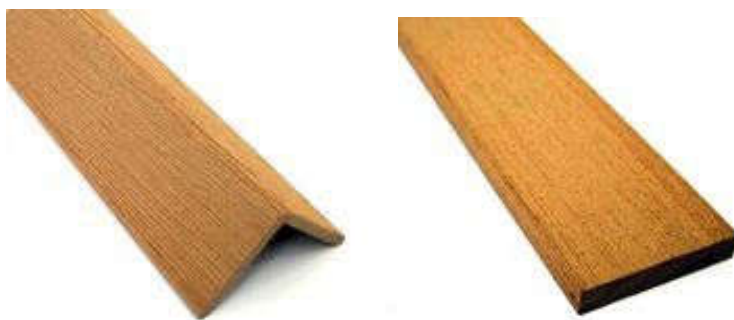

Уголок и Планка(плинтус):

Уголок и планка (плинтус) с глубокой карцевкой и не отличаются структурой поверхности от доски (в отличии от других)

Преимущества ТЕРРАПОЛ:

Долгий срок эксплуатации	Обрабатывается так же как и дерево	Не подвержен атакам грибков и насекомых	Экономия времени	Тактильные ощущения, вид и теплота дерева
Температурный режим до +70С	Не деформируется	Легкий монтаж	Не требует покраски	Устойчив к ультрафиолету
Температурный режим до -50С	Выдерживает до 500кг	Влагостойкость	Выгодная цена	Экологичный

Высокое качество, красивый дизайн, хорошие эксплуатационные характеристики, разумные цены и минимальный срок поставки, выводят декинг ТЕРРАПОЛ в лидеры среди террасных досок из ДПК.